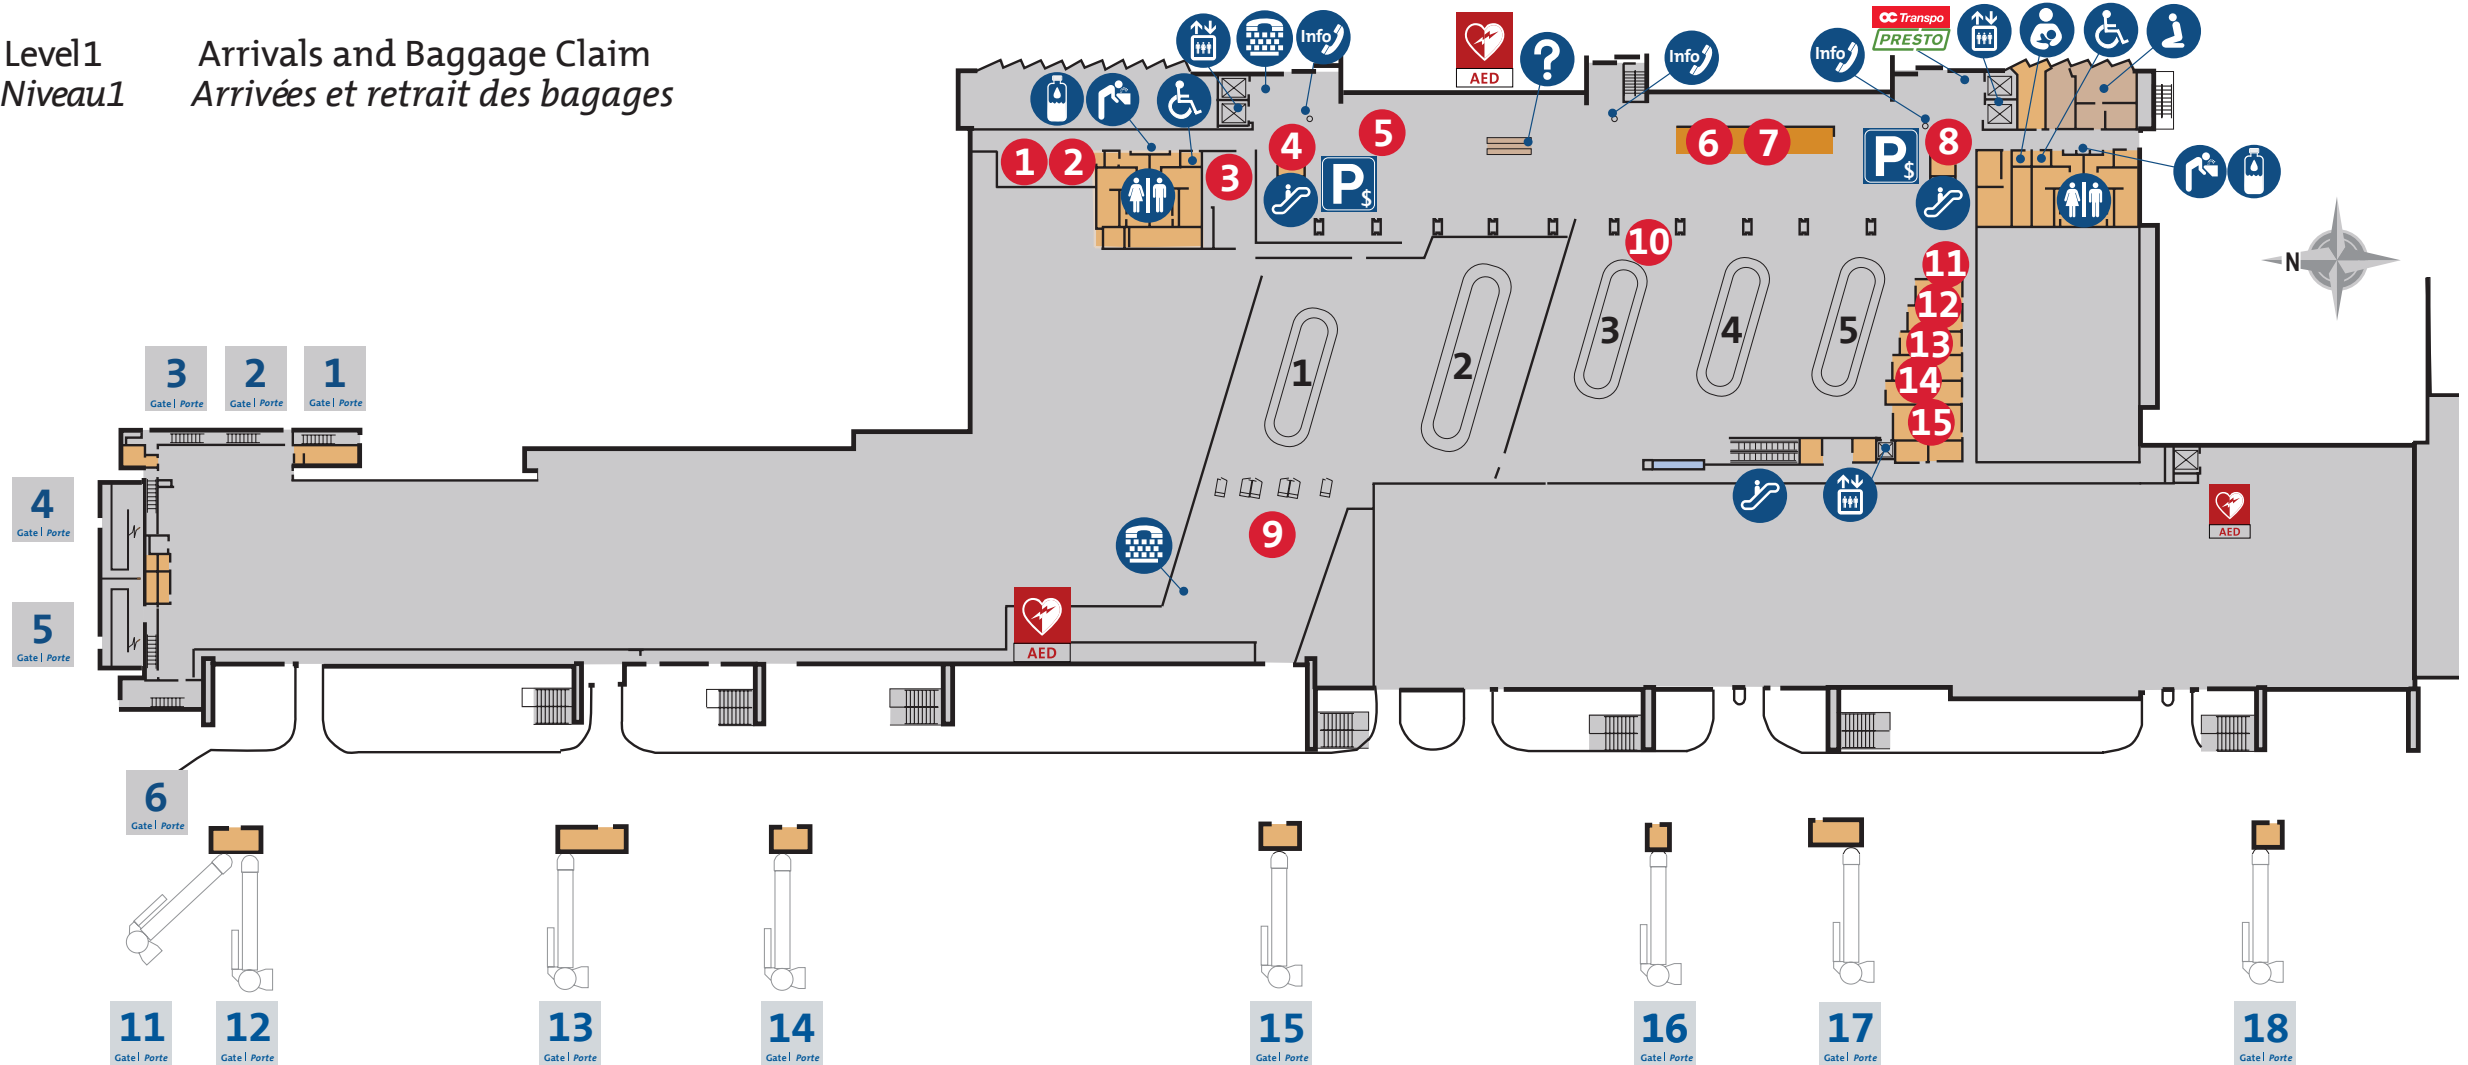

Level 1
Niveau 1

Arrivals and Baggage Claim
Arrivées et retrait des bagages

- | | | | | | |
|--|--|--|--|---|--|
| <p>1 Ottawa Police Service
Service de Police d'Ottawa</p> | <p>5 Ice Currency Exchange
Bureau de changes Ice</p> | <p>10 ABM
Guichet automatique</p> | <p>15 Air Canada Baggage Service
Service de Bagages Air Canada</p> | <p> Elevator
Ascenseur</p> | <p> Info Phone
Téléphone-information</p> |
| <p>2 Canada Border Services Agency-Information Counter
Agence des services frontaliers du Canada-Comptoir d'information</p> | <p>6 Tim Hortons</p> | <p>11 Canadian North Baggage Service
Services de Bagages Canadian North</p> | | <p> Escalator
Escalier mécanique</p> | <p> Information</p> |
| <p>3 Connections
Correspondances</p> | <p>7 Bytown Marché</p> | <p>12 Porter Baggage Service
Service de Bagages Porter</p> | | <p> Washrooms
Toilettes</p> | <p> Pay Station
Poste de péage</p> |
| <p>4 Royal Bank ATM
Guichet automatique de la Banque Royale</p> | <p>8 Alterna ATM
Guichet automatique Alterna</p> | <p>13 Baggage Delivery Service
Service de livraison de bagages</p> | <p> Automated External Defibrillator
Défibrillateur externe automatisé</p> | <p> Accessible Washroom
Toilette accessible</p> | <p> Water Fountain
Abreuvoir</p> |
| | <p>9 Canada Border Services Agency and immigration Canada
Agence des services frontaliers du Canada et Immigration Canada</p> | <p>14 Lost and Found and Baggage Storage
Objets perdus et entreposage des bagages</p> | <p> OC Transpo ticket machine
Distributrice de billets d'OC Transpo</p> | <p> Nursing Room
Salle d'allaitement</p> | <p> Water Bottle Filling Station
Poste de remplissage bouteilles d'eau</p> |